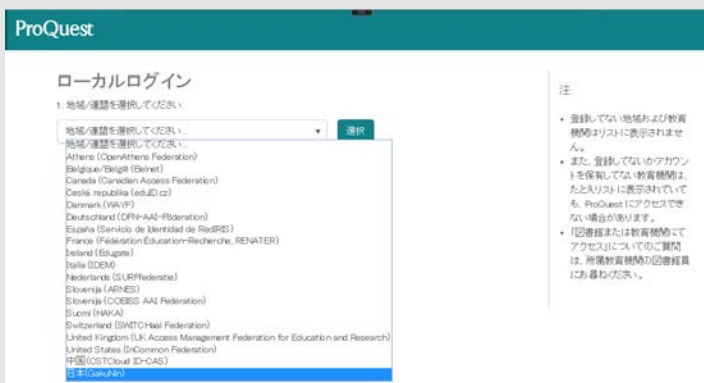

# Proquestへの学認 (Shibboleth) ログイン

<http://search.proquest.com/shibboleth?accountid=32815>にアクセス

MAFFINの多要素認証が表示されたら、認証を経て利用。

<http://search.proquest.com/> からshibbolethを選択して利用する場合

地域/連盟の選択画面が表示された場合は日本(GakuNin)を選択