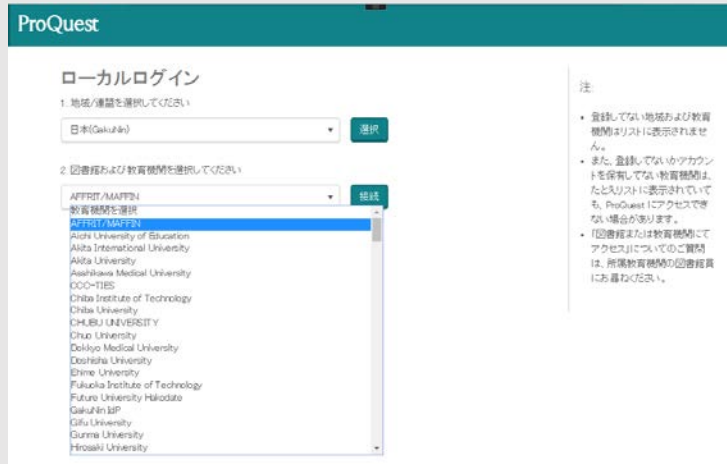

# Proquestへの学認 (Shibboleth) ログイン

<http://search.proquest.com/shibboleth?accountid=32815>にアクセス

MAFFINの多要素認証が表示されたら、認証を経て利用。

<http://search.proquest.com/> からshibbolethを選択して利用する場合

地域/連盟の選択画面が表示された場合は日本(GakuNin)を選択